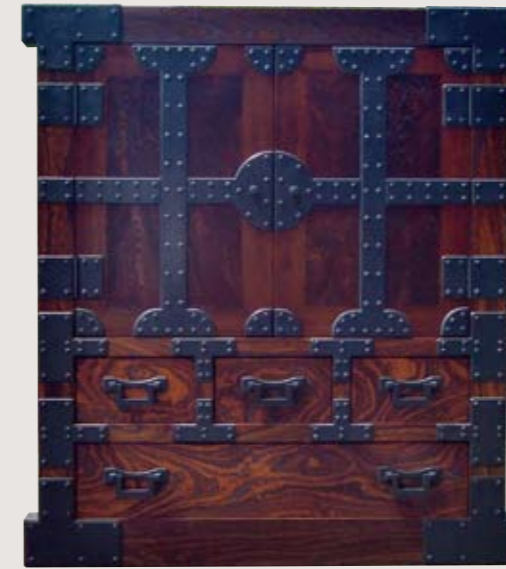

- どうぶつイス ひつじ 16,800 円 (税込)
- ニレ材 うさぎ 16,800 円 (税込)
- オイル仕上げ くま 21,000 円 (税込)
- いぬ A 16,800 円 (税込)
- うま 17,850 円 (税込)
- ねこ 16,800 円 (税込)

- イージーチェア W660×D620×H960 (SH330)
- イングリッシュオーク材、ナラ材 オイル仕上げ
- 189,000 円 (税込み)

岡田泰

桑原信一

- 松本帳箆箱
- 松本伝統指物家具
- 自社手造り金具使用
- ケヤキ無垢使用
- W785×D380×H885
- 924,000 円 (税込み)

- 飾り棚 W1282×D350×H600
- ウルシ材 拭き漆仕上げ
- 441,000 円 (税込み)

片山浩二

- アームチェア W637×D569×H672 (SH368)
- サクラ 拭き漆仕上げ
- 168,000 円 (税込み)
- オットマン W405×D360×H345 (SH330)
- ミズナラ 拭き漆仕上げ
- 69,300 円 (税込み)